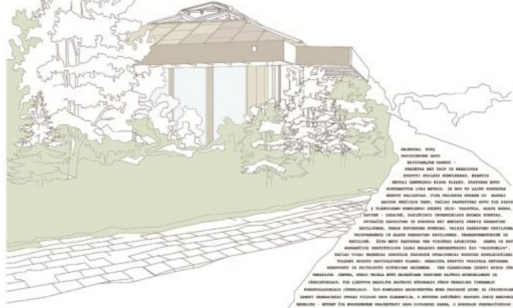

PAJŪRIO TERAPIJOS CENTRAS NIDOJE